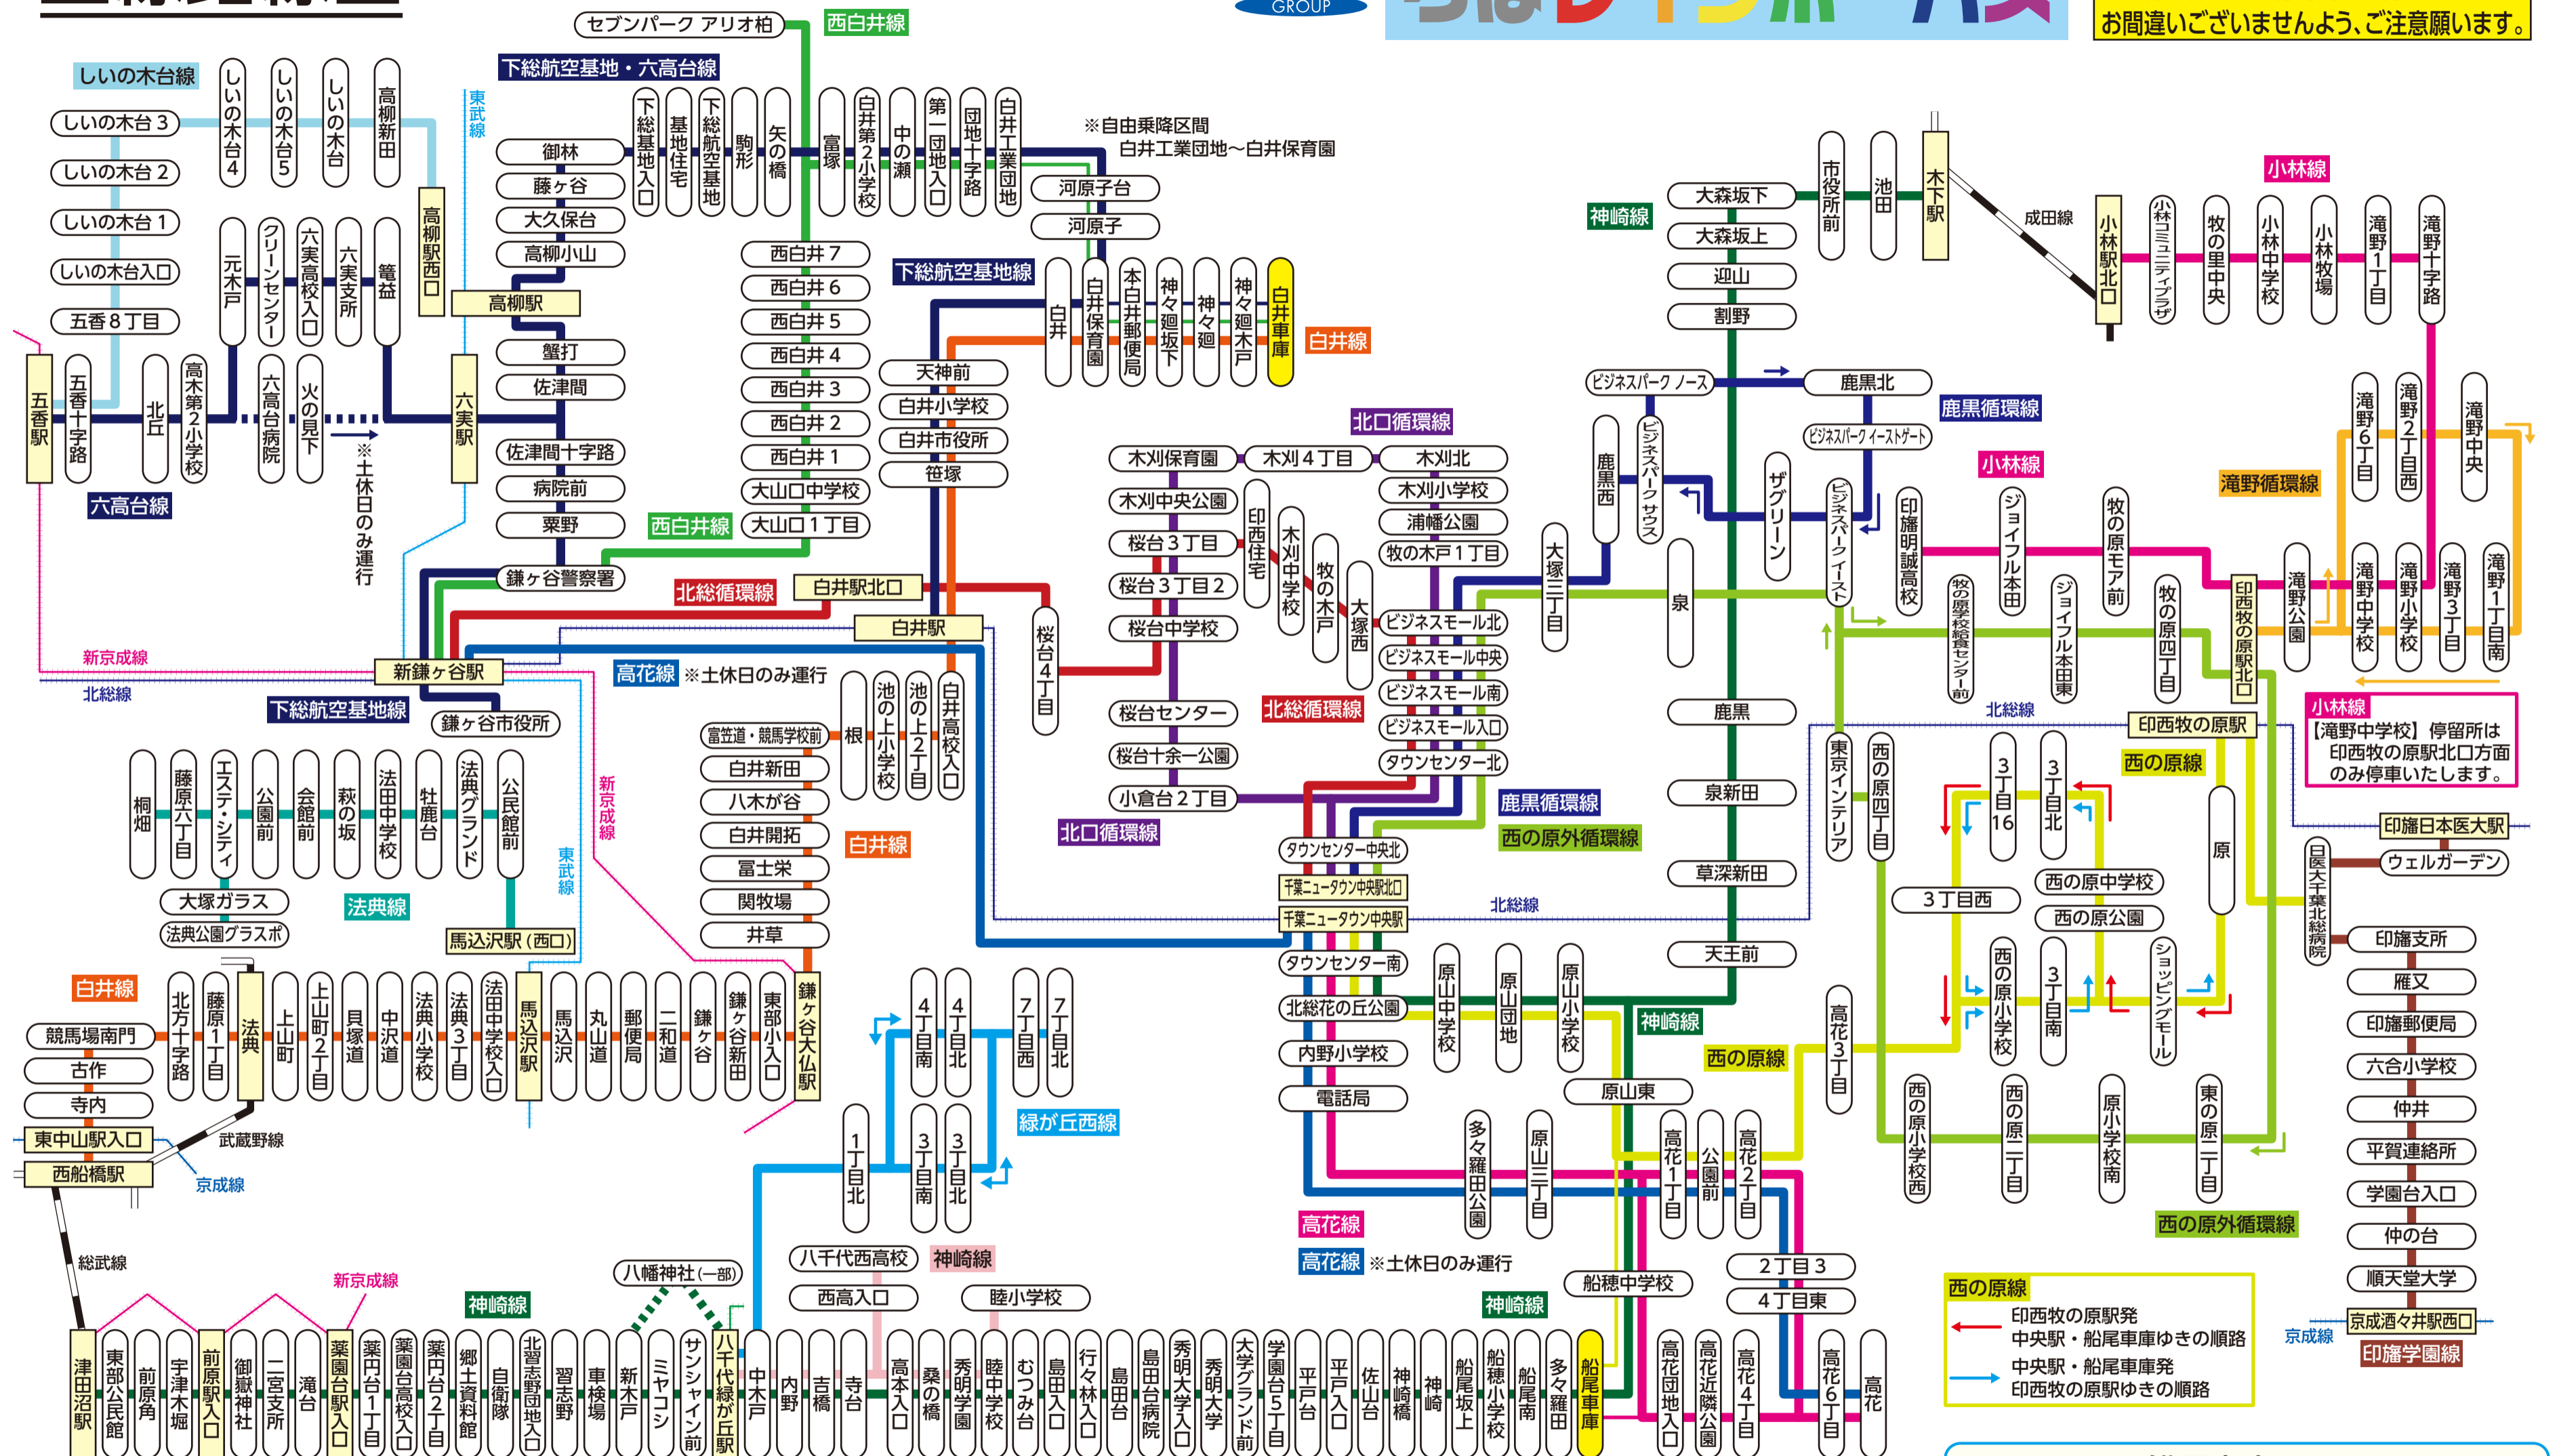

全線路線図

ちばレインボーバス

8月13・14・15日と、12月30日～1月3日の
当路線は休日の運行時間で運行いたします。
お間違いございませんよう、ご注意ください。

西の原線
 印西牧の原駅発
 中央駅・船尾車庫ゆきの順路
 中央駅・船尾車庫発
 印西牧の原駅ゆきの順路

お問い合わせは... 船尾車庫 0476-46-0022
 白井車庫 047-497-0962

渡れそう 今なら行けるは もう危険 じこがない そんなまいにち うれしいな 千葉県警察