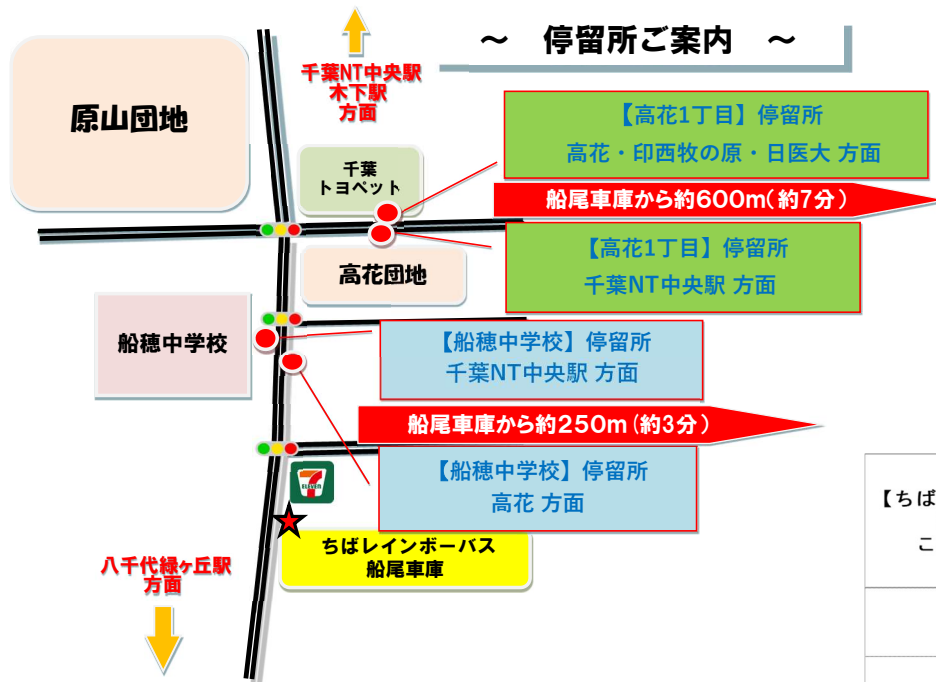

●八千代緑ヶ丘駅・津田沼駅方面行きバス（土休日）

千葉ニュータウン中央駅発 高花・船尾車庫・印西牧の原／日医大 方面

	行先		高花	高花	車庫	高花	高花	車庫	車庫	高花	車庫	車庫	高花	車庫	高花	車庫	高花	車庫	高花	牧の原
	南口バス乗り場		①	①	②	①	①	②	②	①	②	①	②	②	①	②	①	②	①	③
	千葉ニュータウン中央駅	発	6:13	6:39	6:50	7:05	7:46	7:50	8:21	8:38	8:46	9:06	9:17	9:39	10:21	11:02	11:41	12:02	12:21	12:26
乗換停留所	高花一丁目	着				7:15			8:43		9:11			10:26					12:26	12:32
	船穂中学校	着	6:18	6:44	7:10												11:46			
	船尾車庫	着			7:00			8:00	8:31		8:56		9:27	9:49		11:12		12:12		
神崎線	船尾車庫	発	6:30	7:00	7:30	8:10	8:50	9:30	10:10	10:50	11:30	12:10								12:50
	秀明大学	着	6:38	7:08	7:38	8:18	8:58	9:38	10:18	10:58	11:38	12:18								12:58
	八千代緑ヶ丘駅	着	6:57	7:27	7:57	8:37	9:17	9:57	10:37	11:17	11:57	12:37								13:17

	行先		車庫	車庫	高花	車庫	高花	高花	高花	車庫	高花	車庫	車庫	車庫	車庫	高花	高花	車庫	高花	
	南口バス乗り場		②	②	①	②	①	①	①	②	①	②	②	②	②	①	①	②	①	
	千葉ニュータウン中央駅	発	13:02	13:32	13:41	14:32	15:01	15:10	15:41	16:02	16:21	16:38	17:02	17:44	18:42	19:01	19:21	19:41	19:54	20:19
乗換停留所	高花一丁目	着			13:46		15:15													
	船穂中学校	着				15:06		15:46		16:26						19:26	19:46		20:24	
	船尾車庫	着	13:12	13:42	14:42			16:12		16:48	17:12	17:54	18:52	19:11				20:04		
神崎線	船尾車庫	発	13:30	14:10	14:50	15:30	16:10	16:50	17:30	18:10	19:00							19:50	20:30	
	秀明大学	着	13:38	14:18	14:58	15:38	16:18	16:58	17:38	18:18	19:08							19:58	20:38	
	八千代緑ヶ丘駅	着	13:57	14:37	15:17	15:57	16:37	17:17	17:57	18:37	19:27							20:17	20:57	

◆ 凡例

乗り換えご利用停留所	行先 千葉ニュータウン中央駅 乗車停留所番号
高花一丁目	【高花2丁目経由 高花】ゆき ①
	【印西牧の原駅・日医大】ゆき ③
	【高花4丁目経由 高花】ゆき ①
船穂中学校	【船尾車庫】ゆき ②

【ちばレインボーバス 公式サイト】
運行情報・乗り方などは
こちらでご案内しております

ちばレインボーバスに関する
お問い合わせはこちら

TEL : 0476-46-0022