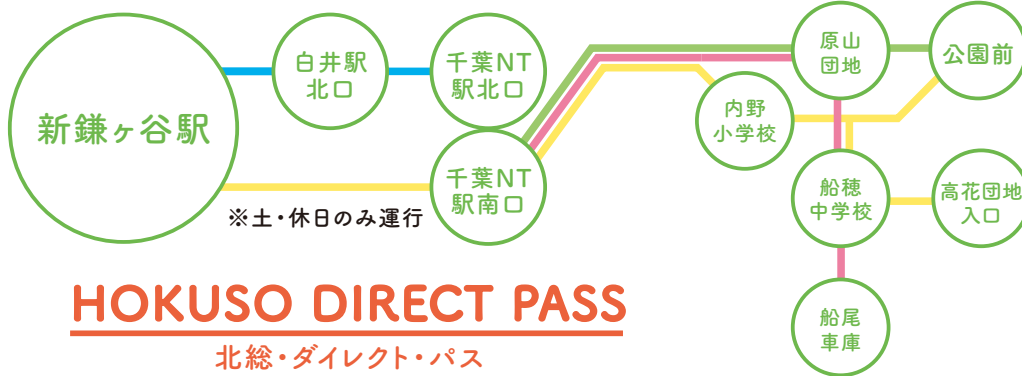

千葉県印西市船尾1377番地

TEL. 0476-46-0022
www.chiba-rainbow-bus.jp/

KISEI
GROUP

白井駅・新鎌ヶ谷駅までのオトクな定期

HOKUSO DIRECT PASS

適用区間

HOKUSO DIRECT PASS

北総・ダイレクト・パス
※北総鉄道線は利用できません

通常版をさらに拡大! HOKUSO DIRECT PASS WIDE

北総・ダイレクト・パス・ワイド
※北総鉄道線は利用できません

発売場所

ちばレインボーバス船尾車庫 (印西市船尾1377) 9:00~19:00

ちばレインボーバス白井車庫 (白井市神々廻1866-1) 9:00~19:00

ご利用上のお願い

- ・適用区間以外の路線、コミュニティバス、他社バス路線、北総鉄道線は利用できません。
- ・乗車場所を確認するため、整理券が発行される場合には整理券をお取りください。
- ・払い戻しは、当社運送約款に従い行います。なお、払い戻しに際しては手数料をいただきます。
- ・ご不明な点、詳細については下記までお問い合わせください。