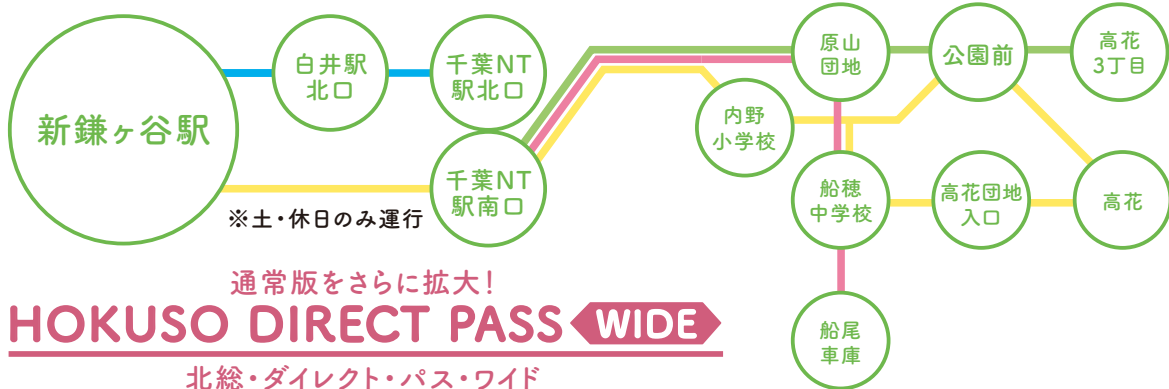

千葉県印西市船尾1377番地

TEL. 0476-46-0022
www.chiba-rainbow-bus.jp/

KISEI
GROUP

白井駅・新鎌ヶ谷駅までのオトクな定期

HOKUSO DIRECT PASS

適用区間

HOKUSO DIRECT PASS

北総・ダイレクト・パス
※北総鉄道線は利用できません

通常版をさらに拡大! HOKUSO DIRECT PASS WIDE

北総・ダイレクト・パス・ワイド
※北総鉄道線は利用できません

発売場所

ちばレインボーバス船尾車庫 (印西市船尾1377) 9:00~19:00

ちばレインボーバス白井車庫 (白井市神々廻1866-1) 9:00~19:00

ご利用上のお願い

- ・適用区間以外の路線、コミュニティバス、他社バス路線、北総鉄道線は利用できません。
- ・乗車場所を確認するため、整理券が発行される場合には整理券をお取りください。
- ・払い戻しは、当社運送約款に従い行います。なお、払い戻しに際しては手数料をいただきます。
- ・ご不明な点、詳細については下記までお問い合わせください。