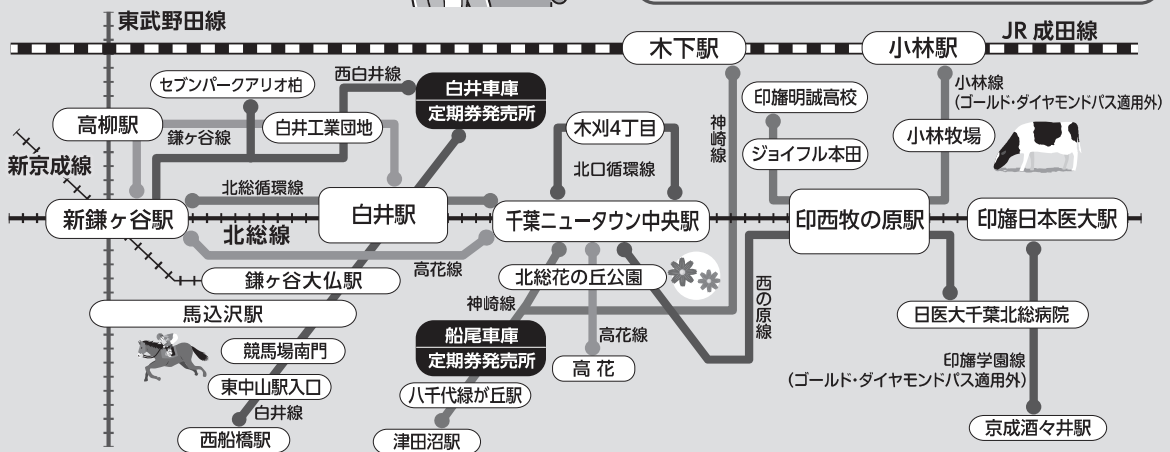

# バス乗り放題!!

# ゴールド・ダイヤモンドパス

乗車の度に小銭やカード  
を用意する手間がはぶけて  
何度でも乗り放題!!  
行動範囲もグーンと広がる♪

ゴールドパス (半年)  
¥16,800

ダイヤモンドパス (半年)  
¥23,000

京成グループ路線

7社  
利用可能

京成グループ路線

14社  
利用可能

よくご利用になるエリアに応じて、好きなバスをお選び下さい!

ちばレインボーバス主要路線図

## 概要

▶対象 70歳以上の方 ※有効期間内に70歳になる方も含みます。 ▶発売期間 2021年6月16日～7月31日  
▶有効期間 2021年7月1日～12月31日 ※年間用(有効期間1月1日～12月31日)もございます(発売期間12月16日～1月31日)  
※お取り扱いには現金のみとなります。(クレジットカード決済は承っておりません)