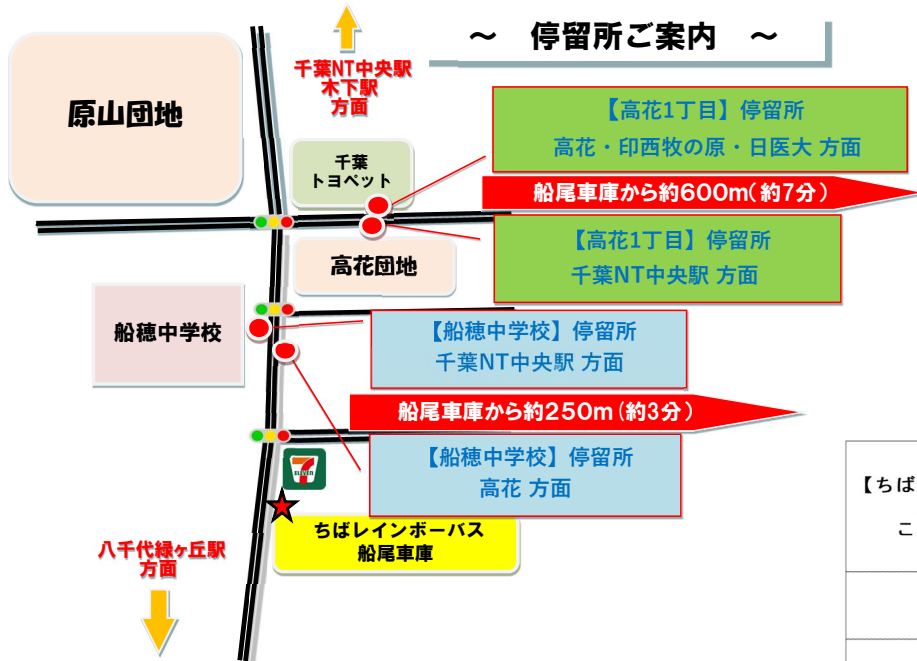

●八千代緑ヶ丘駅・津田沼駅方面行きバス（土休日）

千葉ニュータウン中央駅発 高花・船尾車庫・印西牧の原/日医大 方面

	行先		高花	高花	高花	高花	車庫	高花	高花	車庫	車庫	高花	高花	車庫	高花	車庫	高花	高花		
	南口バス乗り場		①	①	①	①	②	①	①	②	②	①	①	②	①	②	①	②	①	
	千葉ニュータウン中央	発	6:13	6:39	7:05	7:46	7:50	8:18	8:38	8:46	9:06	9:07	9:41	10:02	10:21	10:32	11:01	11:32	11:41	12:21
乗換停留所	高花一丁目	着				7:15		8:23	8:43			9:12	9:46		10:26					12:26
	船穂中学校	着	6:18	6:44	7:10												11:06		11:46	
	船尾車庫	着					8:00		8:56	9:16			10:12		10:42			11:42		
神崎線	船尾車庫	発	6:30	7:00	7:30	8:10	8:50	9:30	10:10	10:50	11:30	12:10								
	秀明大学	着	6:38	7:08	7:38	8:18	8:58	9:38	10:18	10:58	11:38	12:18								
	八千代緑ヶ丘駅	着	6:57	7:27	7:57	8:37	9:17	9:57	10:37	11:17	11:57	12:37								

	行先		牧の原	車庫	高花	車庫	車庫	高花	車庫	高花	高花	車庫	車庫	車庫	車庫	高花	高花	車庫	高花	高花
	南口バス乗り場		③	②	①	②	②	①	②	①	①	②	②	②	②	①	①	②	①	①
	千葉ニュータウン中央	発	12:26	13:02	13:41	14:02	14:32	15:01	15:32	15:41	16:21	17:02	17:44	18:41	19:01	19:21	19:41	19:54	20:01	20:19
乗換停留所	高花一丁目	着	12:32		13:46															
	船穂中学校	着					15:06		15:46	16:26						19:26	19:46		20:06	20:24
	船尾車庫	着		13:12		14:12	14:42		15:42			17:12	17:54	18:51	19:11			20:04		
神崎線	船尾車庫	発	12:50	13:30	14:10	14:50	15:30	16:10	16:50	17:30	18:10	19:00				19:50				20:30
	秀明大学	着	12:58	13:38	14:18	14:58	15:38	16:18	16:58	17:38	18:18	19:08				19:58				20:38
	八千代緑ヶ丘駅	着	13:17	13:57	14:37	15:17	15:57	16:37	17:17	17:57	18:37	19:27				20:17				20:57

◆ 凡例

乗り換えご利用停留所	行先	千葉ニュータウン中央駅 乗車停留所番号
	高花一丁目	【高花2丁目経由 高花】ゆき ① 【印西牧の原駅・日医大】ゆき ③
船穂中学校	高花一丁目	【高花4丁目経由 高花】ゆき ①
	船尾車庫	【船尾車庫】ゆき ②

【ちばレインボーバス 公式サイト】
運行情報・乗り方などは
こちらでご案内しております

ちばレインボーバスに関する
お問い合わせはこちら

TEL : 0 4 7 6 - 4 6 - 0 0 2 2