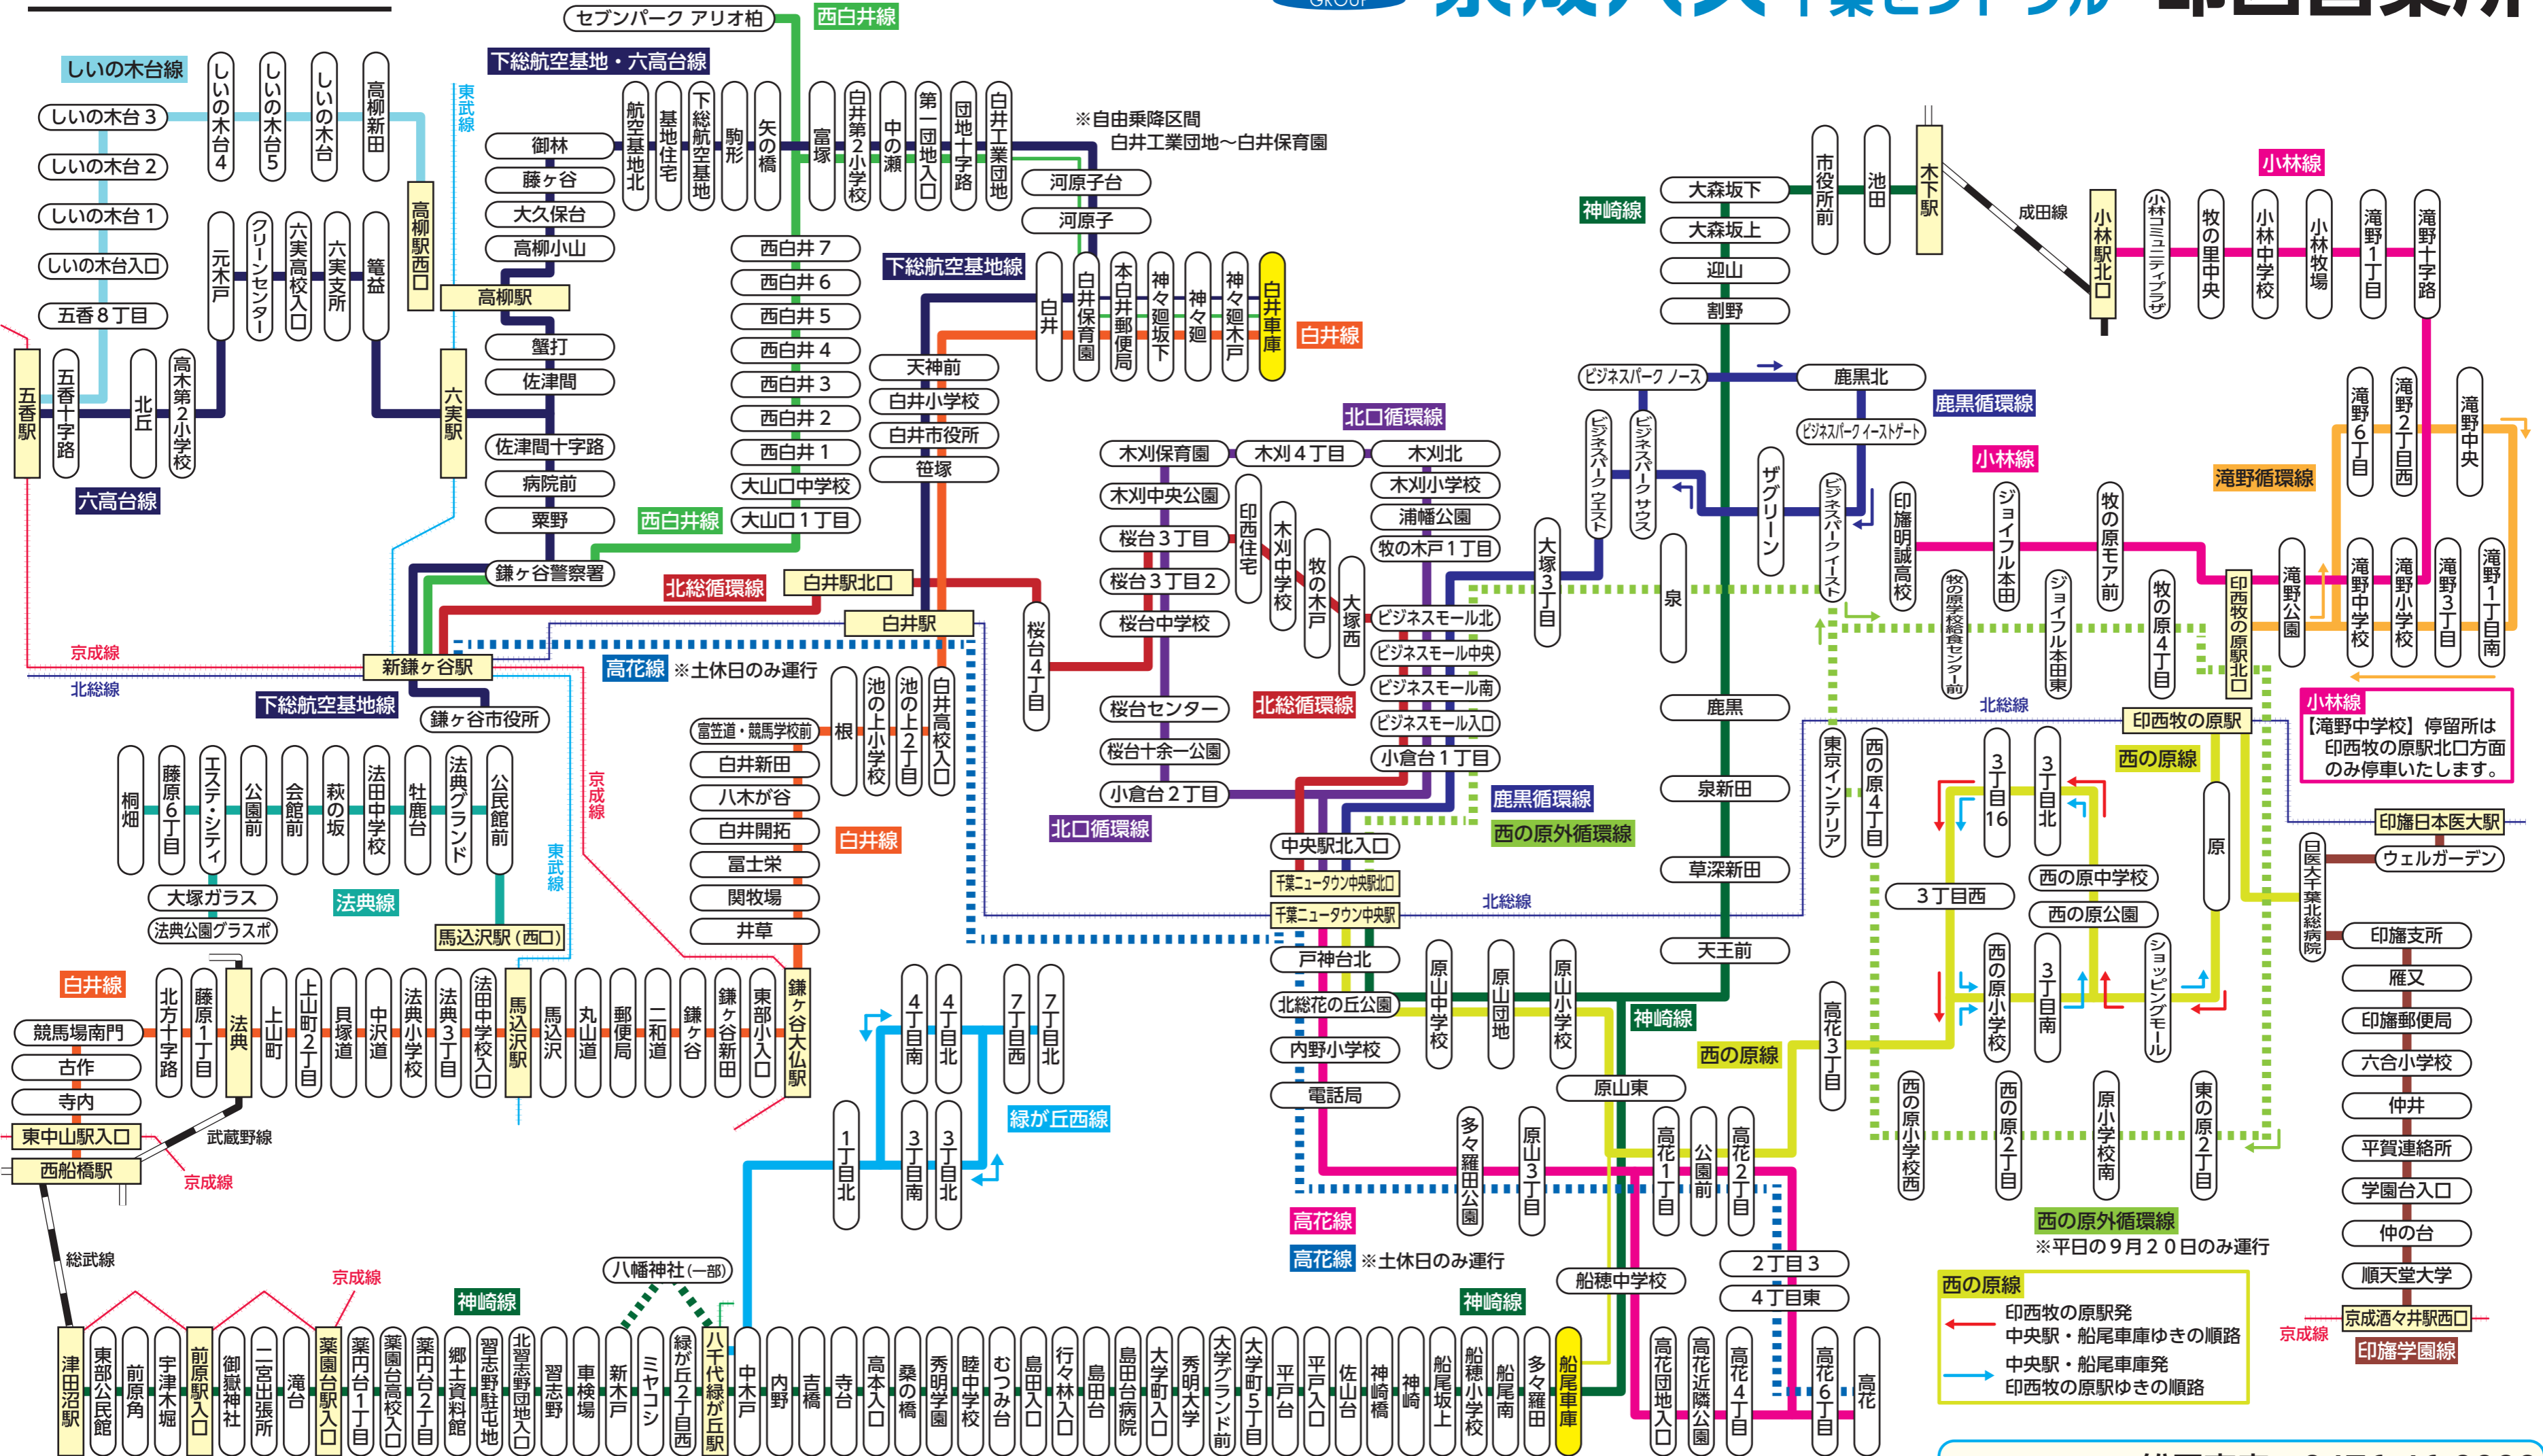

全線路線図

京成バス 千葉セントラル

印西営業所

お問い合わせは... 船尾車庫 0476-46-0022
 白井車庫 047-497-0962

渡れそう 今なら行けるは もう危険 じこがない そんなまいにち うれしいな 千葉県警察